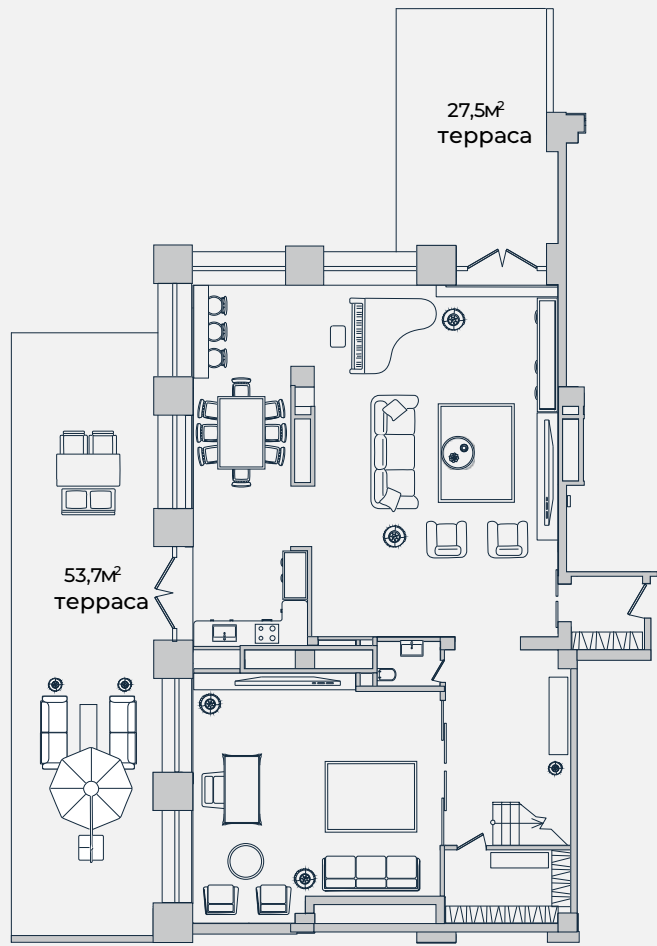

НОВЫЙ АРБАТ, 32
A P A R T M E N T S
SERVICED BY
MARRIOTT