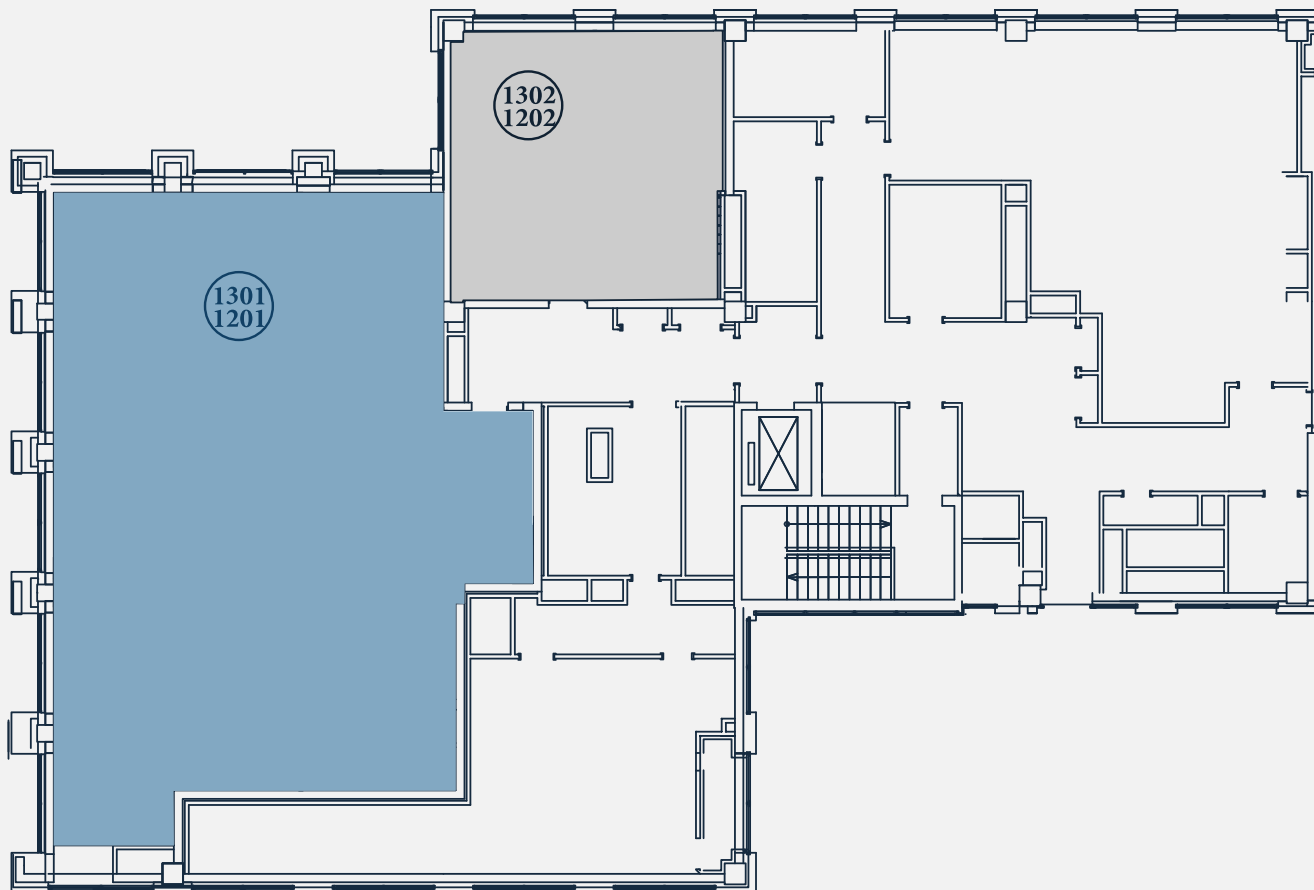

ЗВЕЗДЫ АРБАТА

PRIVATE APARTMENTS

www.arbatstars.ru