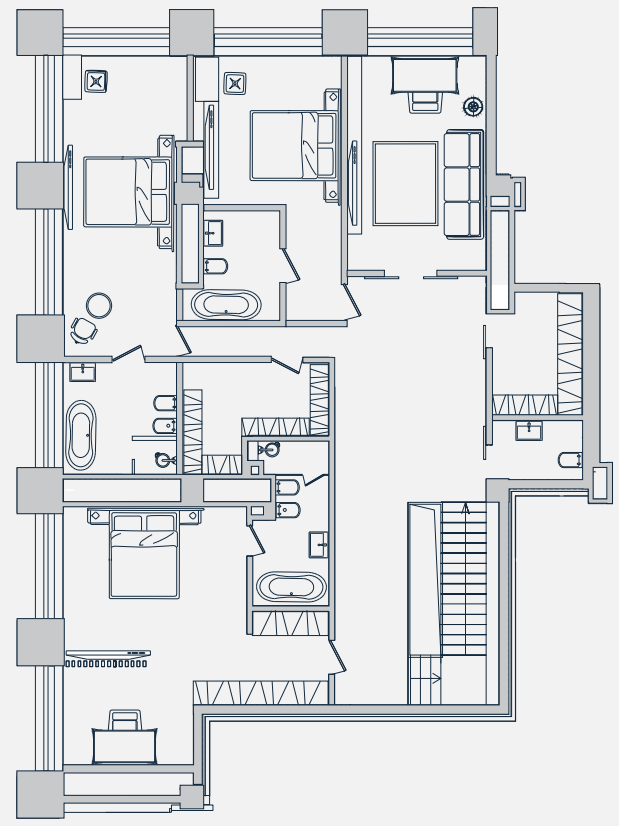

НОВЫЙ АРБАТ, 32
A P A R T M E N T S
SERVICED BY
MARRIOTT