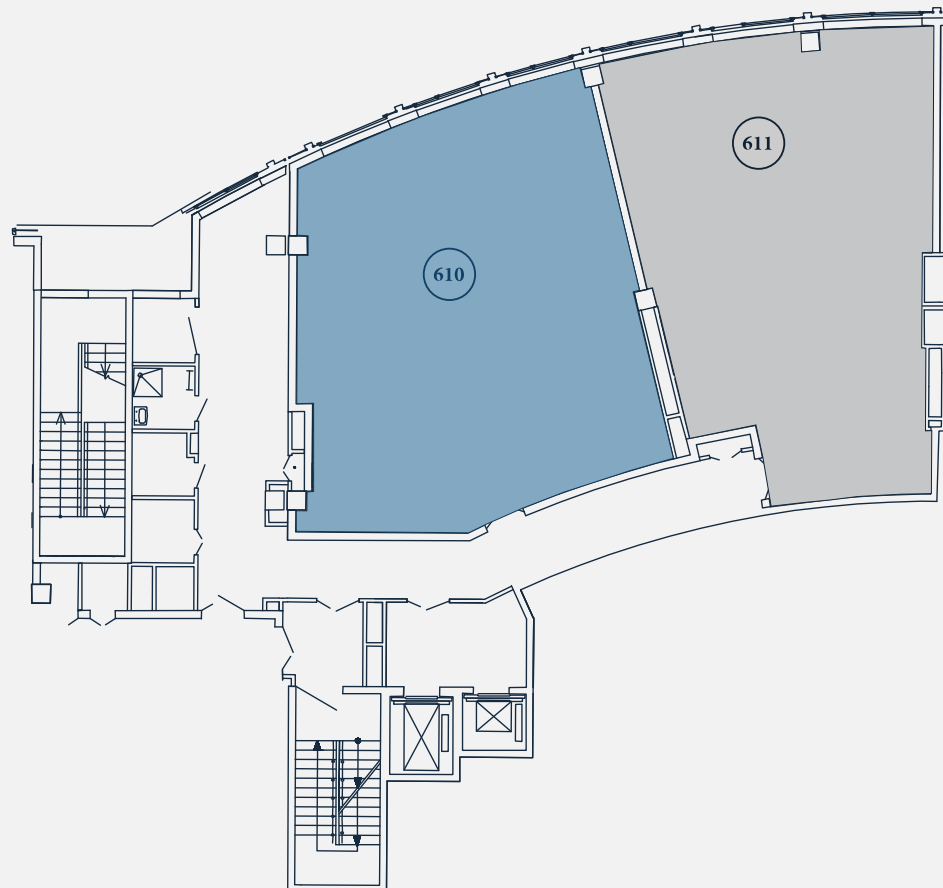

ЗВЕЗДЫ АРБАТА

PRIVATE APARTMENTS

www.arbatstars.ru