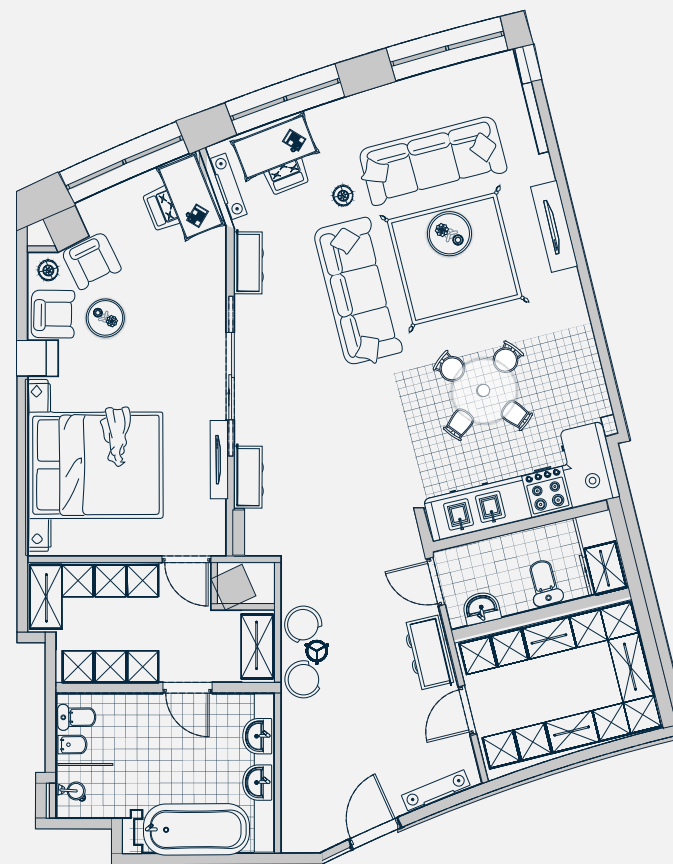

ЗВЕЗДЫ АРБАТА

PRIVATE APARTMENTS

АПАРТАМЕНТЫ 610

С отделкой

Подъезд 2

Этаж 6

Площадь 129.70 м²

107 308 248 ₽

Москва, Новый Арбат, 32

+7 (495) 737-77-71

НОВЫЙ АРБАТ, 32
APARTMENTS

SERVICED BY
MARRIOTT

www.arbatstars.ru